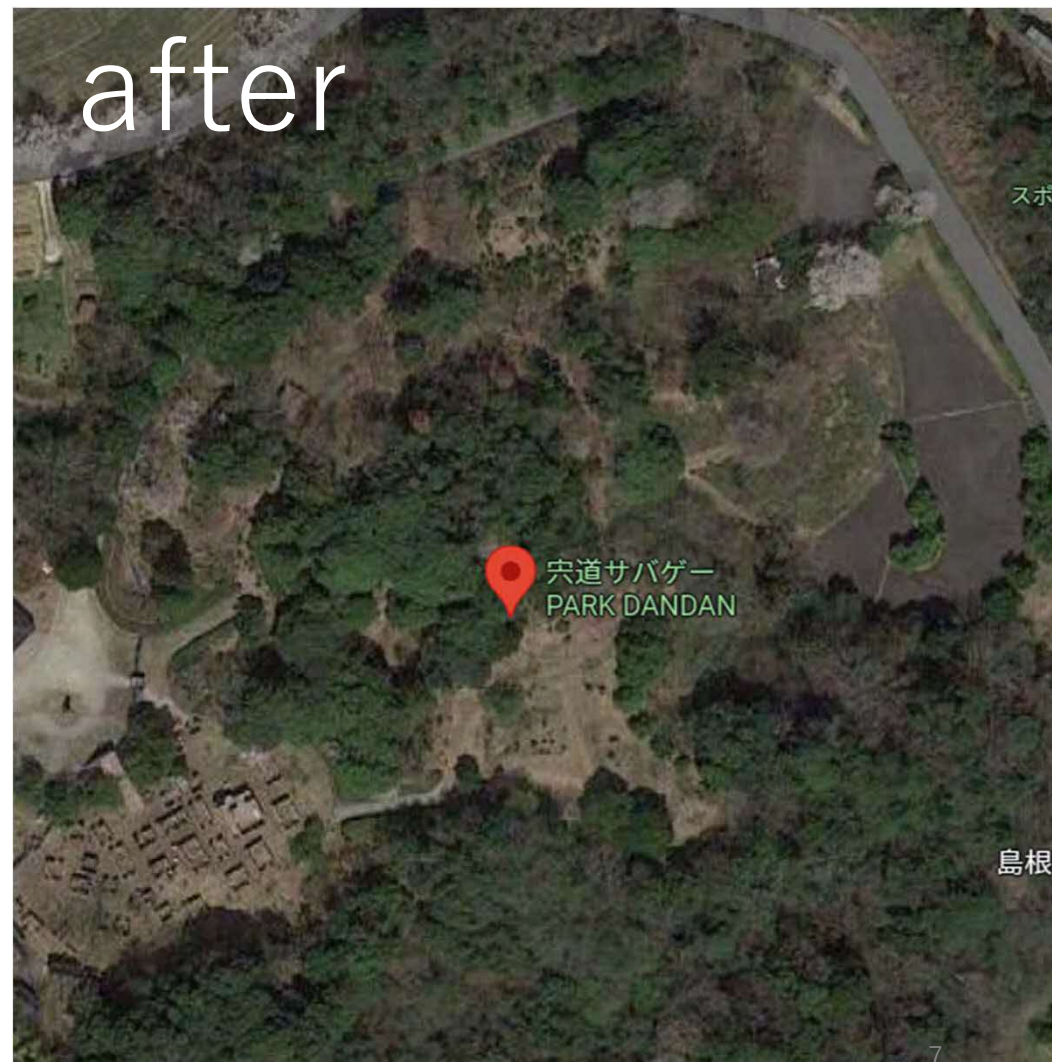

穴道総合公園 古墳の森 社会実験途中報告

令和3年11月～令和4年6月

資料作成：「瑞風」とまちづくりの会サバゲー部
株式会社CLIP

月別利用者数、新規客の推移

令和3年11月～令和4年6月の利用状況

	合計	月平均
延べ利用者数（計画）	1,108	139
延べ利用者数（実績）	1,757	220
達成率	159%	158%
顧客数	714	89
18歳未満利用者数	105	13
県外利用者	340	43

令和3年10月 社会実験開始前

CQBエリア 建設工事

枝葉の剪定や 石畳、ケビン清掃

現在のCQBエリア

社会実験前と後のグーグルマップ

受付、セーフティエリアの進化

令和4年3月13日 森コン

男性…16名 女性…9名 マッチング成立…1組