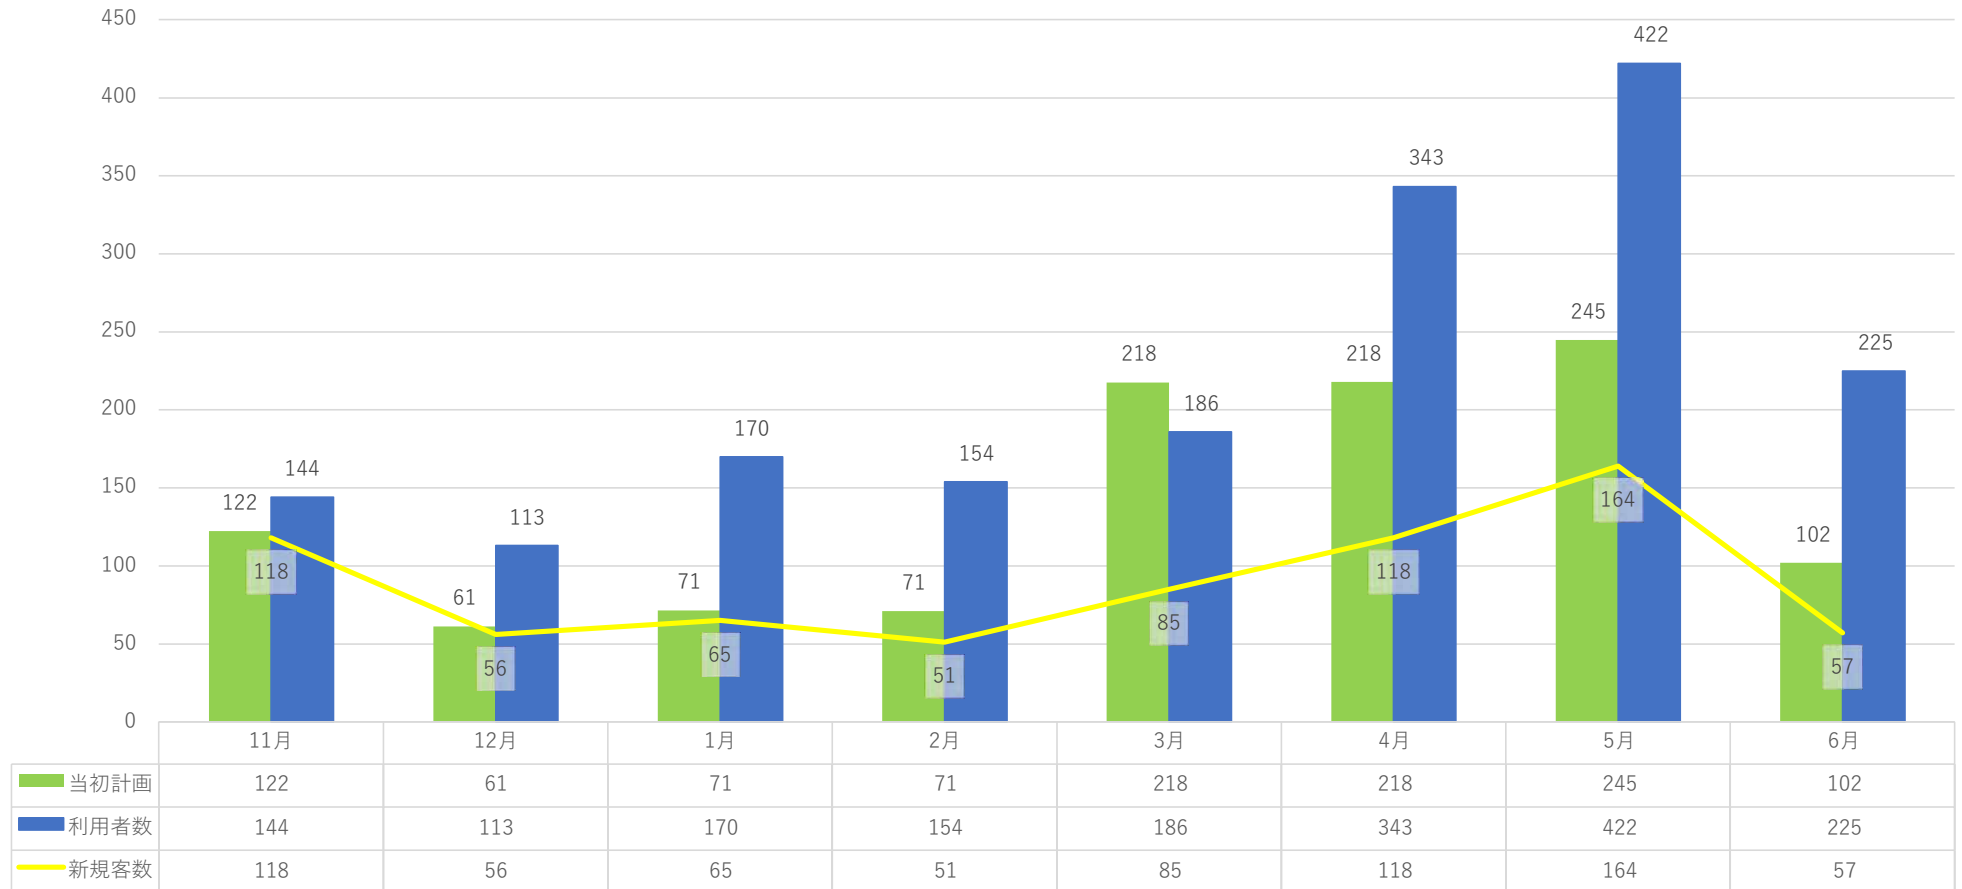

穴道総合公園 古墳の森 社会実験途中報告

令和3年11月～令和4年6月

資料作成：「瑞風」とまちづくりの会サバゲー部
株式会社CLIP

月別利用者数、新規客の推移

令和3年11月～令和4年6月の利用状況

	合計	月平均
延べ利用者数（計画）	1,108	139
延べ利用者数（実績）	1,757	220
達成率	159%	158%
顧客数	714	89
18歳未満利用者数	105	13
県外利用者	340	43

令和3年10月 社会実験開始前

CQBエリア 建設工事

枝葉の剪定や 石畳、ケビン清掃

現在のCQBエリア

社会実験前と後のグーグルマップ

受付、セーフティエリアの進化

令和4年3月13日 森コン

男性…16名 女性…9名 マッチング成立…1組